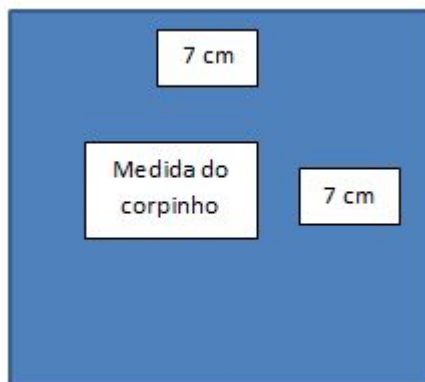

Molde do corpo e da cabeça _ Recortar a medida indicada 6 vezes

Robô de feltro - moldes dos pés e maos. Recortar as medidas indicadas 12 vezes

Robô de feltro - pernas e braços. Recortar a medida indicada 2 vezes.

Medida das pernas
Recortar a medida por 2 vezes

Medida dos braços
Recortar a medida por 2 vezes