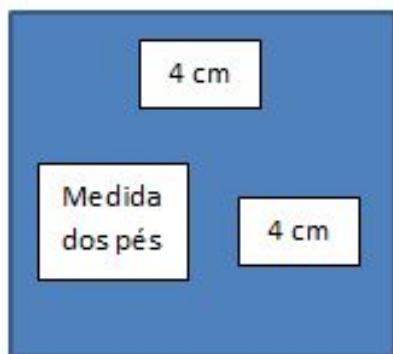

Molde do corpo e da cabeça _ Recortar a medida indicada 6 vezes

Robô de feltro - moldes dos pés e maos. Recortar as medidas indicadas 12 vezes

Robô de feltro - pernas e braços. Recortar a medida indicada 2 vezes.

Medida das pernas
Recortar a medida por 2 vezes

Medida dos braços
Recortar a medida por 2 vezes