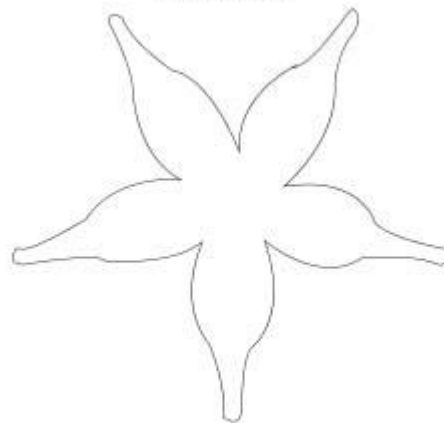

Risco para rosa em EVA

Altura: 5,93 Largura: 4,46

Largura: 8,01cm
Altura: 7,55 cm

Largura: 4,47 cm
Altura: 6,87cm

Imprima os moldes acima.